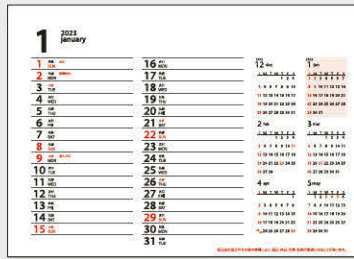

★インデックスが付いた6週表示で実用的なカレンダー!

★見やすい文字やメモスペース、裏面に前後月6ヵ月表示でスケジュール管理に最適!

※12月の裏面にはテレフォンメモ付き