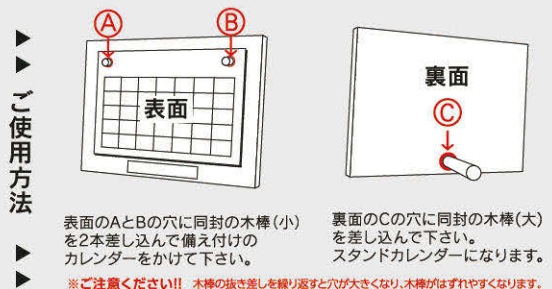

木のスタンドを活かしたナチュラルテイストのデザイン

表面のAとBの穴に同封の木棒(小)を2本差し込んで備え付けのカレンダーをかけて下さい。

裏面のCの穴に同封の木棒(大)を差し込んで下さい。スタンドカレンダーになります。

※ご注意ください!! 木棒の抜き差しを繰り返すと穴が大きくなり、木棒がはずれやすくなります。