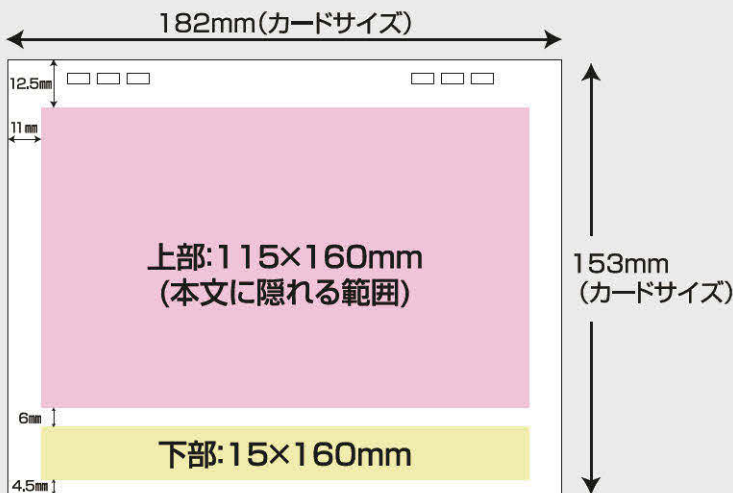

裏面はスケジュール表です

商品No.1118

SW-120F エコカラーデイズ (フルカラープラス)

- サイズ… カレンダー寸法(128×182%)
スタンド寸法(155×180%)
- 用紙… マットコート紙135kg
- 梱包数(重量)… 100冊(11.6kg)
- 名入印刷寸法… 136×160%以内
- 名入印刷… 名入れカードにオンデマンド印刷
片面フルカラー印刷※裏面は印刷なし
(プロセス4色を使用)
- 枚数… 13枚+名入れカード1枚
- OPP袋に封入済み

SW-120 標準品

SW-130

オリジナル名入れカード
を14枚目に追加

フルカラー名入れ完成!!

商品No.1119

SW-130F ナチュラルカラーデスク (フルカラープラス)

- サイズ… カレンダー寸法(128×182%)
スタンド寸法(155×180%)
- 用紙… マットコート紙135kg
- 梱包数(重量)… 100冊(11.6kg)
- 名入印刷寸法… 136×160%以内
- 名入印刷… 名入れカードにオンデマンド印刷
片面フルカラー印刷※裏面は印刷なし
(プロセス4色を使用)
- 枚数… 13枚+名入れカード1枚
- OPP袋に封入済み

【名入れカード印刷寸法詳細】

グラデーションや
QRコードなども鮮明に印刷可能!!

※箔押し名入れなどは対応できません

専用OPP袋にセットしてお届けします

カーボンオフセット付カレンダー

この商品は、原料調達から生産時までに排出されるCO₂のうち約97gを、温室効果ガス削減プロジェクトの排出権を取得することによりオフセットし、地球温暖化防止に貢献しています。

環境に優しい リングを使用

そのまま
可燃ごみへ