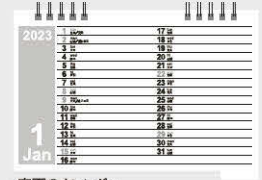

カラフルインデックスで遊び心いっぱい、実用性も抜群！

カラフルでおしゃれなインデックス付！

★見やすい数字と広いメモスペースで実用性抜群！

★裏面には六曜入りのカレンダーや、スケジュール管理に便利なメモスペース付！

★年間カレンダーやフリーメモも付いて便利！

・表面2月

・裏面のカレンダー

・年間カレンダー 2023-2024