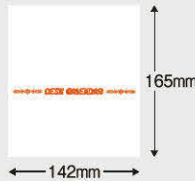

コンパクトサイズ!カラフルで毎月楽しい

商品No.1040

SP-538

ジョブメイト (文字)

- ●サイズ ..... 15枚 (120×156mm)
- ●用紙 ..... マットコート紙 46/135kg
- ●梱包数(重量) 100部 (9.0kg)
- ●名入スペース ..... 20×157mm
- ●名入印刷寸法 ..... 12×120%以内
- ●名入印刷 ..... ケースにシルク印刷
- ●袋付

■セールスポイント

全体を落ち着いた色彩でまとめました。メモスペースが大きく実用的でシンプルなメッセージボード付き。すべて紙でできているエコロジータイプの卓上カレンダーです。環境問題に積極的な会社におすすめします。

ケースに再生紙を使用しています、そのため独特の模様が出る場合があります。

★ケースは牛乳パックの再生紙