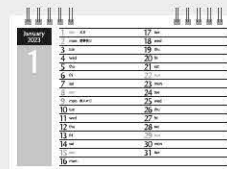

シンプルなデザインで見やすさ、使いやすさ抜群!