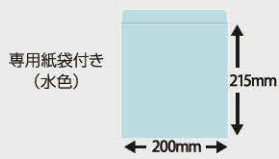

※12月裏面は海外6カ国の祝祭日を日本語表記で掲載

裏面

商品No.1165

YG-200

インデックス・スケジュール

- サイズ……………B6判(155×180mm)
- 用紙……………マットコート46判150kg
- 梱包数(重量)……………100冊(10kg)
- 名入印刷寸法……………15×140mm以内
- 名入方法……………スタンドに箔押し

使いやすさを重視 —— 便利なインデックス機能付き

●検索に便利なインデックス付き