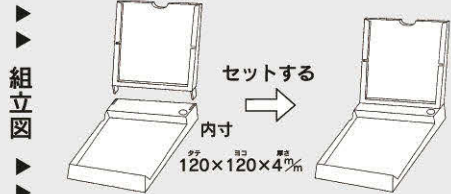

ケースがニツ折りタイプ

立てたときに、後面のカバーをニツ折りにすることで、スペースをとりません。

スクエアタイプでコンパクトサイズ

スケジュールシール付

外出中です

帰宅しました

商品No.1075

NB-1075

卓上・メモ付カレンダー

- カレンダーサイズ …… 119×119%
●スタンドサイズ …… 160×125×150%
●用紙 …… カード紙190g/㎡
●梱包数(重量) …… 50冊(13kg)
●名入印刷寸法 …… 9×80%以内
●名入印刷… スタンド(台)前面にシルバー地のラミネートシール貼付けのみ
●枚数 …… 15枚
(外出中です・社内におりますカード付)
●メモ用紙約100枚付
●専用化粧箱入り

■セールスポイント

卓上カレンダーにメモ用紙とペンシル立ての機能を付与しました。オフィスで、ご家庭でお電話の横に置いて大変便利です。
※ペンは付属していません。

ペン立て機能、メモ用紙付きで実用性◎

組立て簡単な製品です。HI-PS使用衝撃強度に優れています。 PAT.P.

商品No.1080

NB-1080

ミニミニスケジュール

- サイズ… カレンダー寸法(102×148%)
スタンド寸法(125×148%)
●用紙 …… 上質紙
●梱包数(重量) …… 100冊(6.6kg)
●名入印刷寸法 …… 13×100%以内
●名入印刷… スタンドに箔押し又はシルク印刷
網掛けのある原稿は不可
●枚数 …… 14枚
●袋付き

■セールスポイント

スタンドのみならず、壁掛け用としても使える多機能タイプ。メモも書けるコンパクト仕上。贈答品としてご利用ください。

環境に優しいリングを使用

商品No.1085

SG-955

パーソナルスケジュール (エコペーパーリング)

- サイズ……………125×145^{mm}
- 用紙……………アートポスト46判160kg
- 梱包数(重量)……………100冊(7kg)
- 名入印刷寸法……………12×120^{mm}以内
- 名入方法……………スタンドに箔押し
- 枚数……………14枚