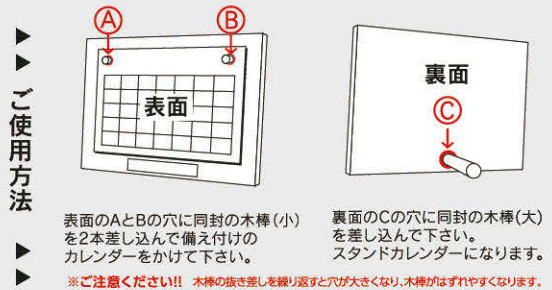

自然のぬくもりを感じる木のスタンド、シンプルなデザイン

表面のAとBの穴に同封の木棒(小)を2本差し込んで備え付けのカレンダーをかけて下さい。

裏面のCの穴に同封の木棒(大)を差し込んで下さい。スタンドカレンダーになります。

※ご注意ください!! 木棒の抜き差しを繰り返すと穴が大きくなり、木棒がはずれやすくなります。

商品No.1055

NB-1055

木のぬくもり クラフトメモ

- ●カレンダーサイズ ..... 122×140mm
- ●木枠サイズ ..... 150×155×9mm
- ●用紙 ..... 色上質紙 最厚口
- ●梱包数(重量) ..... 100冊(17kg)
- ●名入印刷寸法 ..... 13×100mm以内
- ●名入印刷 ..... 木枠にシルク印刷
  網掛けのある原稿は不可
- ●枚数 13枚
- ●専用化粧箱入り