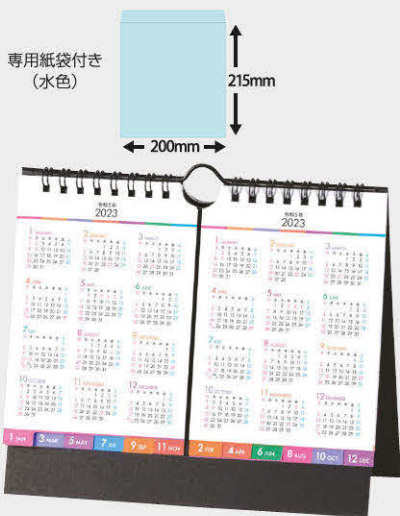

※ご使用の際は(OSやアプリケーション)既定機能などにより操作が異なる場合があります。

基本 フォルダ① フォルダ② ブラウザ① ブラウザ② 文字変換

- ※パソコン作業に役立つショートカットキー入りです。(Windows用)
- ※表紙の年表を表示することで、年間予定表と当月、またはショートカットキーが同時に閲覧可能です。

※壁掛けにも利用できる吊り金具付き

商品No.1242

NK-514 卓上カレンダー セパレート文字

左で「見る」右に「書く」卓上のNewスタイル

★不在時に使えるイラスト付!

商品No.1243

SG-959 PASTEL 2 MONTHS (セパレートタイプ)

- サイズ……………B6判(155×180^{mm})
- 用紙……………上質46判150kg
- 梱包数(重量)……………100冊(10kg)
- 名入印刷寸法……………15×140^{mm}以内
- 名入方法……………スタンドに落押し
- 枚数……………7枚×2

2ヶ月分のカレンダーをセット—— 長期の予定管理に最適

●検索に便利なインデックス付き

※壁掛けにも利用できる吊り金具付き

裏面

※表面の年表を表示することで、当月と年間の暦が同時に閲覧可能です。
※各月に次々月のカレンダーが掲載されているので、4ヶ月分の暦が確認できます。

商品No.1244

SG-927

パステルカラスケジュール