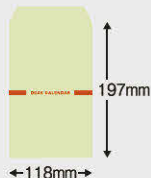

商品No.1005.1006

SG-998

マルチスタンド(文字)

SG-9980 マグネット付き マルチスタンド(文字)

- サイズ……………105×153^{mm}
- 用紙……………マットコートA判70.5kg
- 梱包数(重量)…100冊(4.3kg) [SG-998]
100冊(4.8kg) [SG-9980]
- 名入印刷寸法……………12×100^{mm}以内
- 名入方法……………ケースにシルク印刷

専用ポリ袋付き(透明) 160×115^{mm}

※ 壁掛けやデスクスタンドとしても使える
マルチな卓上カレンダーです。

シンプルで使いやすいデザイン —— 卓上・壁掛け兼用タイプ

実用新案登録商品

登録 第3174729号

オプション(有料)でガラス・アクリル・金属等の鏡面状に着脱できる吸盤もご用意できます。

●裏面マグネット付きも
あります(9980)

商品No.1020

NB-1020

デスクスタンド(メモ)

- カレンダーサイズ……………105×148^{mm}
- ケースサイズ……………107×150×3.5^{mm}
- 用紙……………マットコート紙135kg
- 梱包数(重量)……………100冊(5.5kg)
- 名入印刷寸法……………12×65^{mm}以内
- 名入印刷……………ケースに箔押し又はシルク印刷
網掛けのある原稿は不可
- 枚数……………13枚
- 袋付き

■セールスポイント

メモ欄もたっぷりで機能性に富んだ、実用性
プラスおしゃれな卓上カレンダーが、オフィス
や家庭の机を飾ります。

シンプルで落ちつきのあるカラーリング

商品No.1025

NB-1025

カラーメモスタンド

- カレンダーサイズ 120×118mm
- ケースサイズ 121×120×5mm
- 用紙 カード紙190g/㎡
- 梱包数(重量) 100冊(6.5kg)
- 名入印刷寸法 12×80%以内
- 名入印刷 ケースに箔押又はシルク印刷
網掛けのある原稿は不可
- 枚数 14枚(年表付き)
- 袋付き