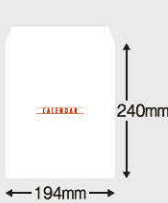

商品No.1100

SA-333 PUPPY&KITTY 〈パピイ&キティ〉

- ●サイズ…カレンダー寸法(128×180mm)
  スタンド寸法(155×180mm)
- ●用紙…コートアイボリー
- ●梱包数(重量)…100冊(11kg)
- ●名入印刷寸法…12×140mm以内
- ●名入印刷…スタンドに箔押し又はシルク印刷
  網掛けのある原稿は不可
- ●枚数…13枚
- ●袋付き

■セールスポイント

かわいい子犬と子猫のカレンダー。愛くるしい仕草が見る人の心を癒してくれます。贈って喜ばれ、もたって嬉しい、人気の商品です。

UD FONT 目に優しく読みやすいUDフォントを使用しています