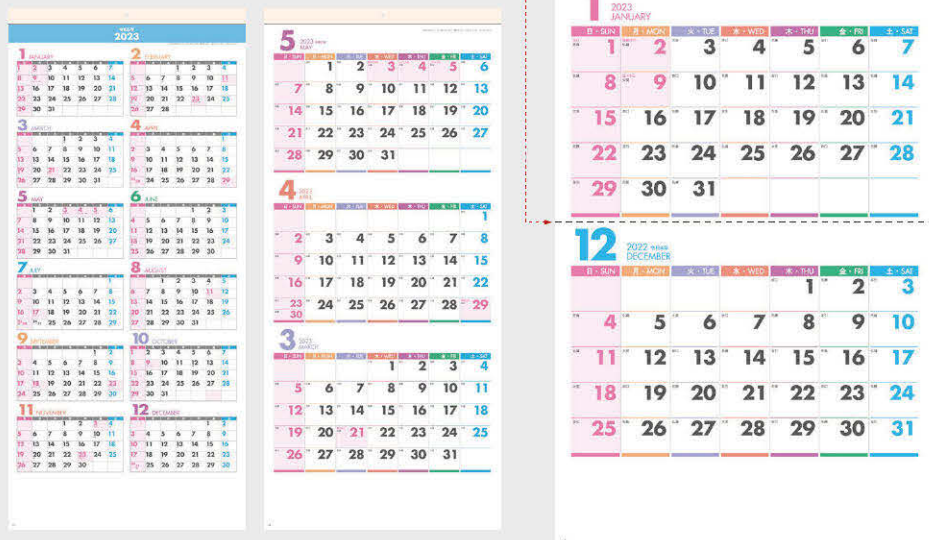

ホットメルト製品です
 色バール 天地幅:25mm

爽やかな色彩、機能的な仕様 —— ミシン目入りの3ヶ月タイプ

ご使用方法

月が終わるごとにミシン目で切り離すと、後月2ヶ月のカレンダーが確認可能

ミシン目入り

●表紙の次ページに年表を掲載

商品No.178

SG-316