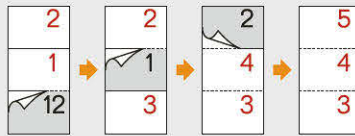

幸せを呼ぶ四つ葉のクローバー —— ミシン目入りの3ヶ月タイプ

ご使用方法

月が終わるごとにミシン目で切り離すと、後月2ヶ月のカレンダーが確認可能

ミシン目入り