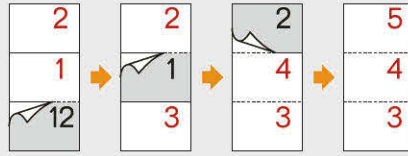

クラフト紙の温かい色調 —— ミシン目入りで、3ヶ月を一目で確認

ご使用方法

月が終わるごとにミシン目で切り離すと、後月2ヶ月の
カレンダーが確認可能