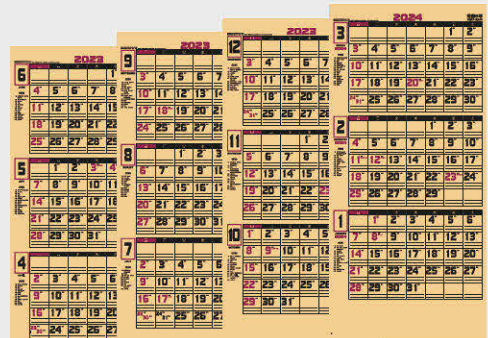

翌年

※この商品はホットメルト製本もできます。(ただし1,000冊以上)

この商品には、著作権等の権利があります。無断で複写、描写、転用は固くお断りします。