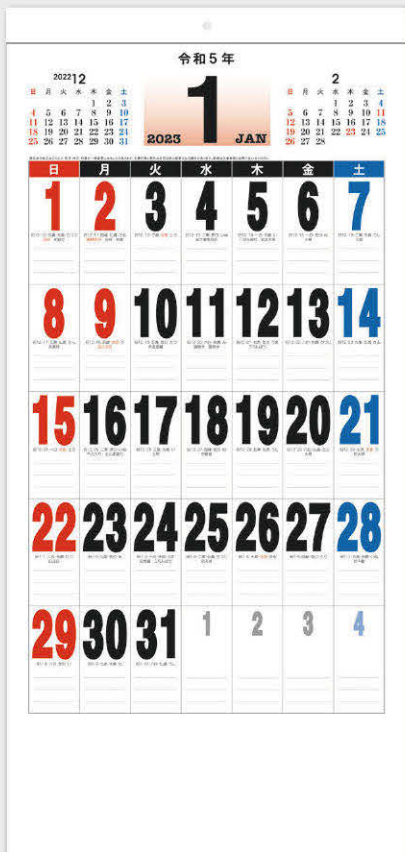

ホットメルト製品です
色:白 天地幅:25mm

※ポップな色使いで場所を選ばずご使用いただけます。

※月により5週、6週表記が混在する仕様です。

シンプルでカラフルな配色 —— コンパクトで機能的

ミシン目入り

商品No.111

NB-111

B6・スケジュール文字

- サイズ…… 46/6切・13枚(540×254^{mm})
- 用紙…… 上質紙72kg
- 梱包数(重量)…… 100冊(16kg)
- 名入スペース…… 90×254^{mm}
- 名入印刷寸法…… 75×214^{mm}以内
- 表紙名入印刷…… 有

■セールスポイント

太い数字で遠くからも見やすく、メモ欄には罫線も入って便利です。お手ごろサイズの3色刷りで、機能面も充実。販促品としてご利用ください。

ホットメルト製品です
色:白 天地幅:25mm

コンパクトサイズながら、太く見やすい数字で機能面も充実

商品No.112

NB-112

(角型)コットン文字月表

- サイズ… 46/6切・13枚(362×380%)
- 用紙… 上質紙64kg
- 梱包数(重量)… 100冊(15kg)
- 名入スペース… 75×380%
- 名入印刷寸法… 60×340%以内
- 表紙名入印刷… 有

■セールスポイント

大きな数字で、実用性にこだわりました。祝日・九星・六曜も入っているのに、コンパクトな角型仕上げ。価格もお手ごろです。