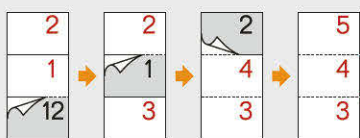

ホットメルト製品です
 色バール 天地幅:25mm

爽やかな色彩、機能的な仕様 —— ミシン目入りの3ヶ月タイプ

ご使用方法

月が終わるごとにミシン目で切り離すと、後月2ヶ月のカレンダーが確認可能

ミシン目入り

●表紙の次ページに年表を掲載

商品No.178

SG-316