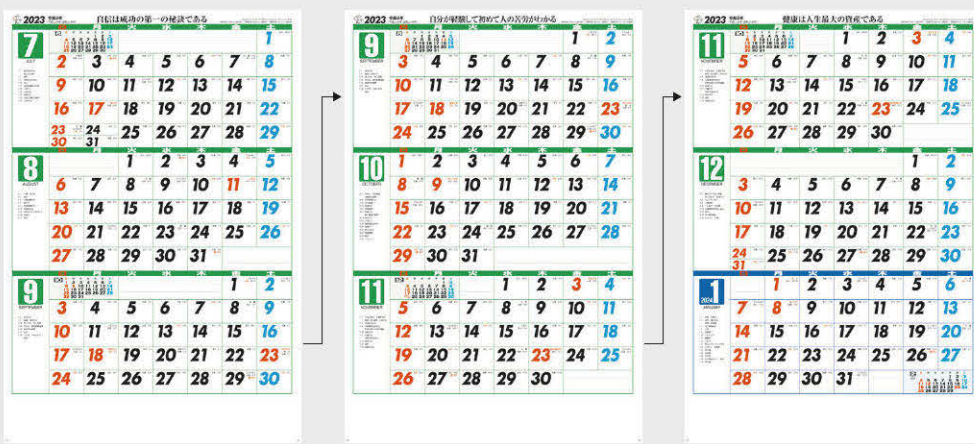

商品No.182

YG-1 新企画 ビビッドカラースケジュール (スリーマンズ)

- ●サイズ.....46/3切・6枚(772×350^{mm})
- ●用紙.....マツコート90kg
- ●梱包数(重量).....50冊(9.6kg)
- ●名入スペース.....85×350^{mm}
- ●名入印刷寸法.....65×310^{mm}以内
- ●表紙名入印刷.....有

ホットメルト製品です
色:白 天地幅:25mm

※インテリアが映えるカラフルな配色です。
※月により5週、6週表記が混在する仕様です。

彩り豊かなビビッドカラー —— ミシン目入り3ヶ月タイプ

ミシン目入り

商品No.184

NA-138 ジャンボ三ヶ月文字月表

- ●サイズ.....46/2切・7枚(775×515^{mm})
- ●用紙.....マツコート110kg
- ●梱包数(重量).....50冊入(20kg)
- ●名入スペース.....80×515^{mm}
- ●名入印刷寸法.....65×400^{mm}以内
- ●表紙名入印刷.....有

一年を通じて前月、当月、後月が大きく見られてとても便利! 表紙の年表も大変重宝です。グリーン基調のビッグな4色版、格言入りです。
※元号表記

【こんな業種がお気に入り】
清掃業・運送業
生コンクリート業・医薬品店

※ホットメルト製本

これは便利!