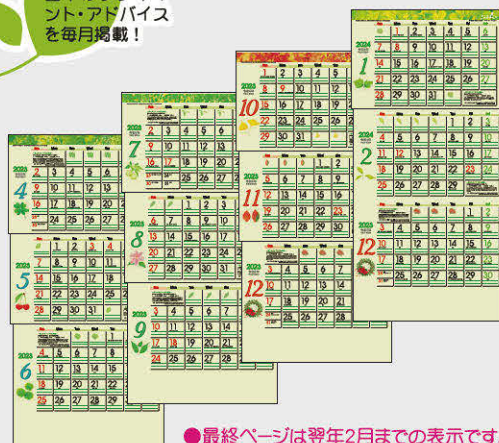

[2] 環境にやさしい植物油インキを使用。

[3] 森の若返りを促進する、植林木を原料とした植林紙を採用しました。

★常に3ヶ月の予定を見ること、書き込むことができます。

★翌年の2月までの14ヶ月カレンダー。

★二十四節気や年中行事も掲載。

★切り取りやすいミシン目入り。

植林紙でCO2削減
 簡単にできる省エネのワンポイント・アドバイスを毎月掲載!

©TODAN 特許第5167327号

●最終ページは翌年2月までの表示です。

※このカタログと商品画像は2022年1月1日現在の情報に基づいて作成されています。

商品No.177

SG-315
パステルカラスケジュール
 (年表付・スリーマンズ)

- サイズ…46/3切・7枚(772×350^{mm})
- 用紙…マットコート90kg
- 梱包数(重量)…50冊(11kg)
- 名入れスペース…85×350^{mm}
- 名入れ印刷寸法…65×310^{mm}以内
- 表紙名入れ印刷…有

ホットメルト製品です
 色バール 天地幅:25mm

爽やかな色彩、機能的な仕様 —— ミシン目入りの3ヶ月タイプ

ご使用方法

月が終わるごとにミシン目で切り離すと、後月2ヶ月のカレンダーが確認可能

ミシン目入り

●表紙の次ページに年表を掲載

商品No.178

SG-316