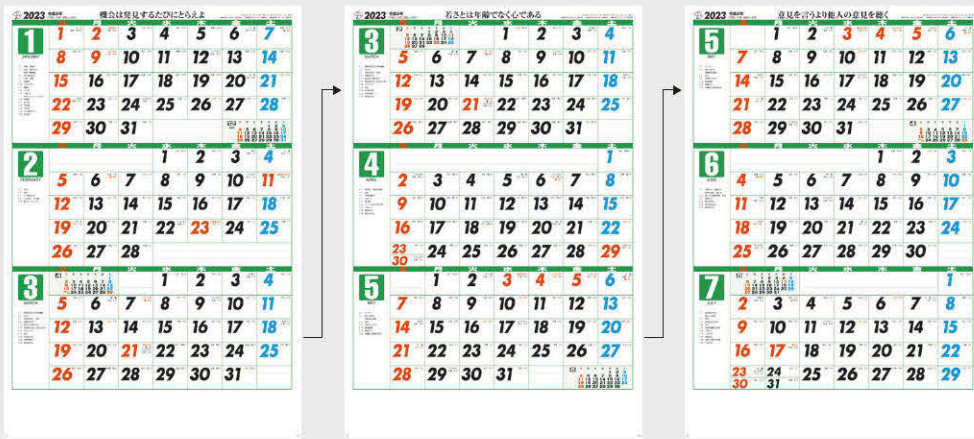

商品No.182

YG-1 新企画 ビビッドカラースケジュール (スリーマンズ)

- ●サイズ.....46/3切・6枚(772×350^{mm})
- ●用紙.....マツコート90kg
- ●梱包数(重量).....50冊(9.6kg)
- ●名入スペース.....85×350^{mm}
- ●名入印刷寸法.....65×310^{mm}以内
- ●表紙名入印刷.....有

ホットメルト製品です
色:白 天地幅:25mm

※インテリアが映えるカラフルな配色です。
※月により5週、6週表記が混在する仕様です。

彩り豊かなビビッドカラー —— ミシン目入り3ヶ月タイプ

ミシン目入り

商品No.184

NA-138 ジャンボ三ヶ月文字月表

- ●サイズ.....46/2切・7枚(775×515^{mm})
- ●用紙.....マツコート110kg
- ●梱包数(重量).....50冊入(20kg)
- ●名入スペース.....80×515^{mm}
- ●名入印刷寸法.....65×400^{mm}以内
- ●表紙名入印刷.....有

一年を通じて前月、当月、後月が大きく見られてとても便利! 表紙の年表も大変重宝です。グリーン基調のビッグな4色版、格言入りです。
※元号表記

【こんな業種がお気に入り】
清掃業・運送業
生コンクリート業・医薬品店

※ホットメルト製本

これは便利!