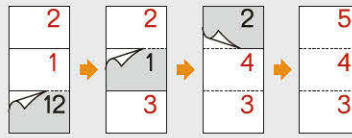

商品No.178

SG-316

モノトーン文字
(年表付・スリーマンズ)

- ●サイズ……46/3切・7枚(772×350^{mm}/m)
- ●用紙……マットコート90kg
- ●梱包数(重量)……50冊(11kg)
- ●名入れスペース……85×350^{mm}以内
- ●名入れ印刷寸法……65×310^{mm}以内
- ●表紙名入印刷……有

ホットメルト製品です
色バール 天地幅:25mm

シンプル&モダンに機能性をプラス —— ミシン目入りの3ヶ月タイプ

ご使用方法

月が終わるごとにミシン目で切り離すと、後月2ヶ月の
カレンダーが確認可能

ミシン目入り