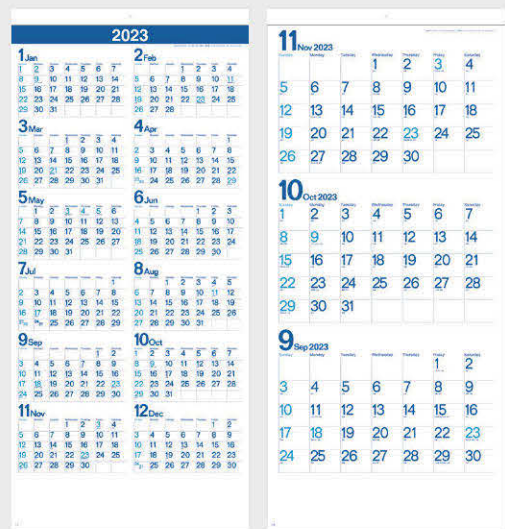

常に2ヶ月が表示される実用型文字月表。

■ CHECK POINT

- 1 切り取りやすいマシン目が入り、常に2ヶ月を表示できます。
- 2 毎ページにレイアウトされた前後6ヶ月の暦は、長期のスケジュール管理に最適です。
- 3 実用性を重視した広いメモスペース、そして大きく見やすい玉は使いやすさ抜群です。
- 4 3色の色分けが暦を一層見やすくしています。

商品No.181

SG-325

オーシャンブルー文字

(年表付・スリーマンズ)

- サイズ……46/3切・7枚 (772×350^{mm})
- 用紙……マットコート90kg
- 梱包数(重量)……50冊(11kg)
- 名入スペース……85×350^{mm}
- 名入印刷寸法……65×310^{mm}以内
- 表紙名入印刷……有

ホットメルト製品です
色:白 天地幅:25mm

※ 六曜、主要行事入りです。

爽やかなブルーが映える、機能的な仕様 —— 3ヶ月を常に確認可能

マシン目入り

●表紙の次ページに年表を掲載

商品No.182

YG-1 新企画 ビビッドカラースケジュール (スリーマンズ)

- サイズ.....46/3切・6枚(772×350^{mm})
- 用紙.....マツコート90kg
- 梱包数(重量).....50冊(9.6kg)
- 名入スペース.....85×350^{mm}
- 名入印刷寸法.....65×310^{mm}以内
- 表紙名入印刷.....有