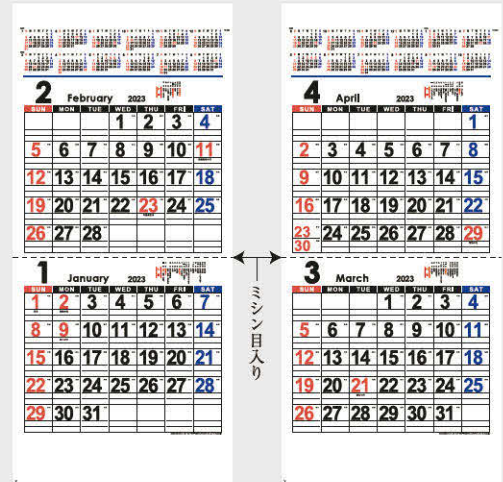

- ★常に3ヶ月の予定を見ること、書き込むことができます。
- ★翌年の2月までの14ヶ月カレンダー。
- ★二十四節気や年中行事も掲載。
- ★切り取りやすいミシン目入り。

*バイオマス・マーク
JORAという環境保護団体により生物由来の循環型資源を利用した環境商品にのみ表示されるマーク。

簡単にできる省エネのフンポイント・アドバイスを毎月掲載!

●最終ページは翌年2月までの表示です。

※中央のミシン目より切り離し、上部を1月としてご使用下さい。

常に2ヶ月が表示される実用型文字月表。

■ CHECK POINT

- 1 切り取りやすいマシン目が入り、常に2ヶ月を表示できます。
- 2 毎ページにレイアウトされた前後6ヶ月の暦は、長期のスケジュール管理に最適です。
- 3 実用性を重視した広いメモスペース、そして大きく見やすい玉は使いやすさ抜群です。
- 4 3色の色分けが暦を一層見やすくしています。

商品No.181

SG-325

オーシャンブルー文字