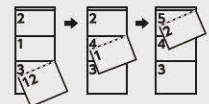

個性や能力を問わず、すべての人が
快適に利用できるデザイン

NPO法人カラーユニバーサル
デザイン機構による検証・認証を
受けています。

環境に配慮された用紙を使用

適切に管理された森林から作ら
れた森林認証紙マツコートを使用
しています。

常に新しい3ヶ月が表示できます

切り取りやすい
ミシン目入り

商品No.173

IC-227

クラフト3ヶ月文字月表(ミシン目入)

- ●サイズ……46/3切・6枚(760×350mm)
- ●用紙……クラフト紙・73kg
- ●梱包数(重量)……100冊(16kg)
- ●名入スペース……90×350mm
- ●名入印刷寸法……75×300mm以内
- ●表紙名入印刷……有

■セールスポイント

予定管理に使い易く非常に人気の高い3ヶ月文字。切り取りやすいミシン目入りで、常に2ヶ月先を表示できます。翌年の3月まで見られる15ヶ月カレンダー。クラフト紙の色合いががたかみを与えてくれるデザイン性・実用性の高いカレンダーです。