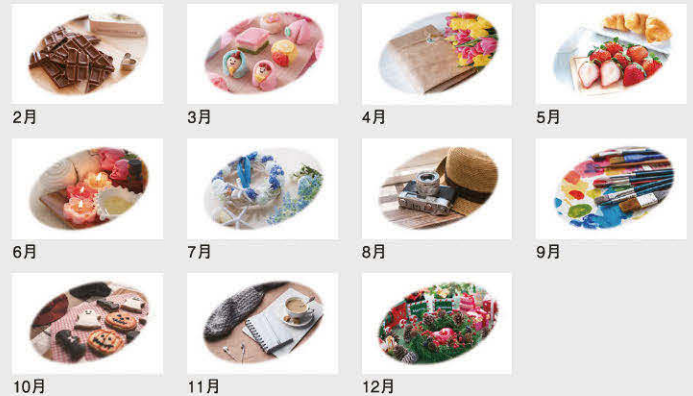

■セールスポイント

可愛い子供たちが遊ぶ姿を、四季折々の自然や行事の中に、メルヘンチックに描きこみました。下部には3ヶ月の玉が配置され、使いやすさも兼ね備えています。

ホットメルト製品です
色:白 天地幅:25mm

イラストのメルヘンチックな世界が、可愛らしさを演出

商品No.732

NB-732

エンジョイタイム

- サイズ… 46/4切・13枚(540×380%)
- 用紙… マットコート紙70kg
- 梱包数(重量)… 100冊(23kg)
- 名入スペース… 75×380%
- 名入印刷寸法… 60×340%以内
- 表紙名入印刷… 有

■セールスポイント

白を基調として写真を配置。メモ欄もついて機能的です。現代的でハイセンスなデザインは、オフィスやリビングに癒しの空間を演出します。

ホットメルト製品です
色:白 天地幅:25mm

季節によって楽しむ趣味や行事を写真で表現

商品No.733

NB-733

絵手紙メモかれんだー

- サイズ… 46/4切・13枚 (540×380mm)
- 用紙… 上質紙64kg
- 梱包数(重量)… 50冊(12kg)
- 名入スペース… 85×365%
- 名入印刷寸法… 70×325%以内
- 表紙名入印刷… 有